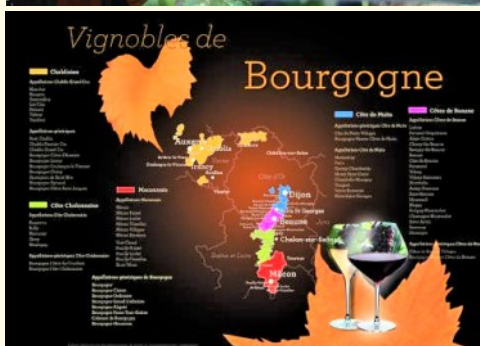

Nos Sets de table et Serviettes

Les sets **Régions de France** - Les sets **Villes** - Plans ....

Les sets **Locaux** identités Régionales : Les Normands - Les Bretons ....

Les **Thématiques** Brasserie - Italiens - Cuisine du Monde - Bords de mer ....

Les sets **Enfants** - Les sets **Événementiels**... Vos sets **Personnalisés** ....

Serviettes de table en papier
Consultez-nous

Une gamme évolutive

Notre large gamme de sets de table, crée par une équipe graphique selon les types de restauration, le site géographique ou le décor du restaurateur, est sans cesse

*C'est un produit à usage unique, imprimé sur un support papier Offset de 70 gr
Le format est de 395 mm x 293 mm*

Sets de table et leurs serviettes assorties

Vos commandes

Nos sets de table du catalogue sont conditionnés et livrés en barquette de 500 et 250 exemplaires.
© modèles déposés

Le minimum de commande pour une livraison chez vous est de 5 paquets de n'importe quel modèle du catalogue.

*Singularisez vos sets de table et vos serviettes
c'est aussi mieux faire connaître*

Vos sets Personnalisés

Nos sets personnalisés peuvent être étudiés selon 3 méthodes : (minimum de commande de 10 000 unités).

1. 1 • Un modèle parmi notre gamme de sets est choisi. Nous allons ajouter le nom, le logo, voire l'adresse du restaurant (éventuellement modifier notre mise en page en fonction du modèle choisi selon les désirs du client).
2. 2 • Le client dispose d'un tableau, aquarelle ou photo et désire que cette image figure sur un set qui lui est personnel. Dans ce cas ne pas oublier les contraintes techniques (qualité des supports des documents fournis).
3. 3 • Le client souhaite une création personnelle, à partir de différents éléments qu'il va nous communiquer. Une maquette de recherche graphique lui sera proposée.